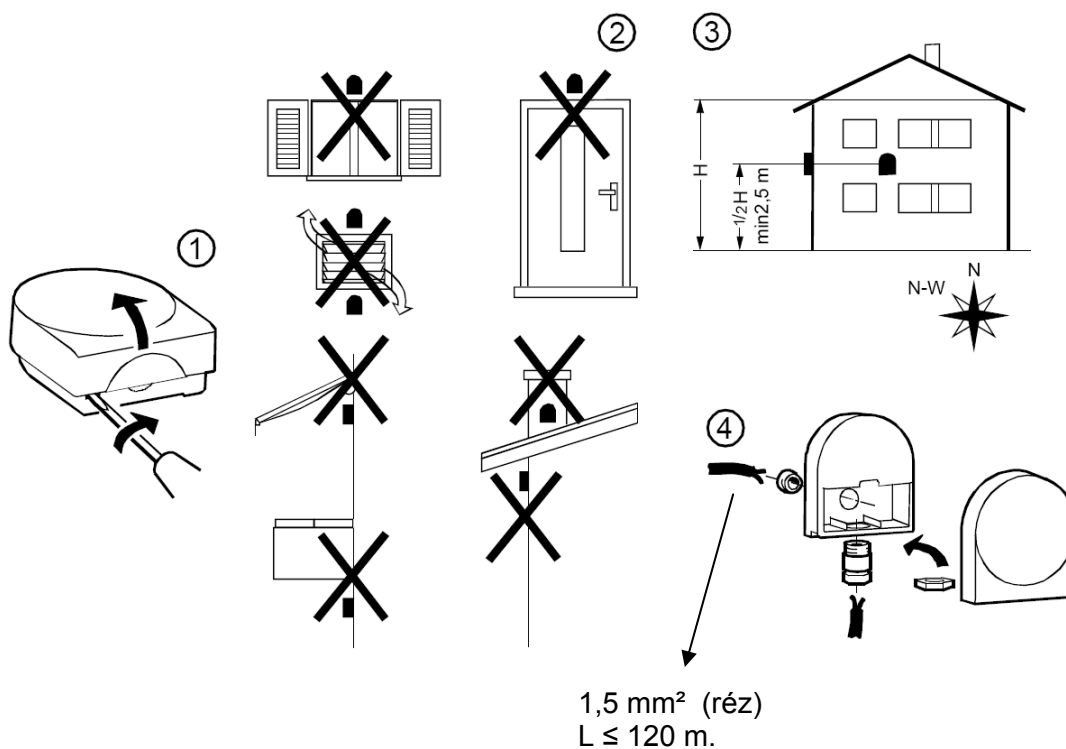

# QAC 34 - külső hőmérséklet érzékelő

## Külső hőmérséklet érzékelő

A = 1X

## Méreték és felszerelési útmutató

**R40-es**

! Távolítsa el a hidalást

**R600-as**

! Távolítsa el a hidalást