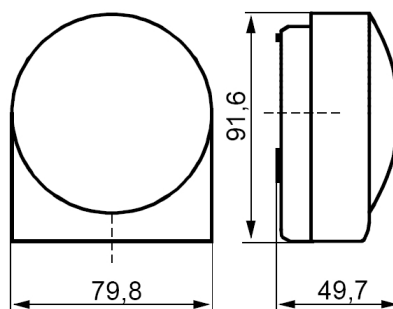

# QAC 34 - külső hőmérséklet érzékelő

## Külső hőmérséklet érzékelő

A = 1X

## Méreték és felszerelési útmutató

**R40-es**

! Távolítsa el a hidalást

**R600-as**

! Távolítsa el a hidalást